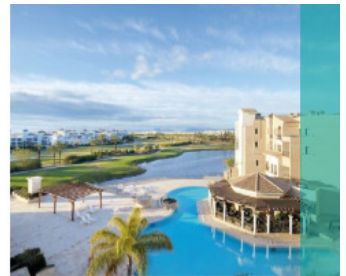

"Una semana excelente. Todo salió bien"

Leeds United FC