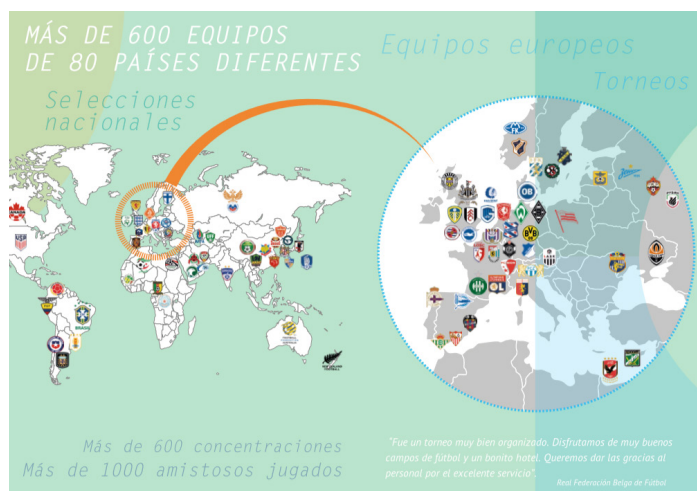

Referencias:

PACK FÚTBOL

- Desayuno, comida, cena y lavandería. Sala de masaje y sala de utillaje a negociar.

Material de Entrenamiento

Porterías móviles, mini porterías, redes de fútbol tenis, barreras, conos, vallas, picas, balones, petos, etc.

SERVICIOS INCLUIDOS DE LOS HOTELES VINCULADOS A PINATAR ARENA

-H. LA FINCA GOLF & SPA RESORT*****

-H. DOUBLE TREE BY HILTON LA TORRE GOLF & SPA RESORT ***** (ver en packs)

-H. THALASIA *****   -H. LODOMAR ****   - H. TRAÍÑA ****

OTRO

Gimnasio Profesional Technogym 900 m2, Spa, Salón de belleza y relax. Departamento de fisioterapia y osteopatía y tienda de deportes. Restaurante, sala de reuniones, prensa, servicio de lavandería, servicio de agua ilimitado en los entrenamientos. Wi-fi gratuito y transfer aeropuerto-hotel-aeropuerto.