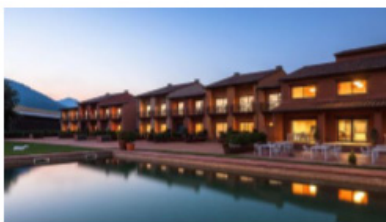

OPCIÓN 1

HOTEL VALL DE BAS ****

El Hotel Vall de Bas está situado dentro del Parque Natural de la Zona Volcánica de La Garrotxa. El hotel ofrece wifi gratuito, habitaciones con TV y vistas a la Vall d'en Bas.

El Hotel dispone de 36 habitaciones y ofrece la **opción de exclusividad**.

HABITACIONES PARA JUGADORES Y STAFF TÉCNICO

Habitaciones con dos camas individuales o doble uso individual. Con acceso directo al jardín y la piscina exterior. Disponemos también de Jr.Suïts para una mayor comodidad y amplitud.

El TRAINING CENTER ROYALVERD se encuentra a menos de 2 kilómetros del Hotel Vall de Bas****