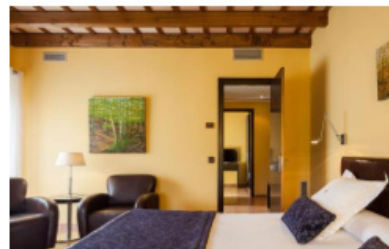

OPCIÓN 1

HOTEL VALL DE BAS ****

El Hotel Vall de Bas está situado dentro del Parque Natural de la Zona Volcánica de La Garrotxa. El hotel ofrece wifi gratuito, habitaciones con TV y vistas a la Vall d'en Bas.

El Hotel dispone de 36 habitaciones y ofrece la **opción de exclusividad**.

HABITACIONES PARA JUGADORES Y STAFF TÉCNICO

Habitaciones con dos camas individuales o doble uso individual. Con acceso directo al jardín y la piscina exterior. Disponemos también de Jr.Suïts para una mayor comodidad y amplitud.

El TRAINING CENTER ROYALVERD se encuentra a menos de 2 kilómetros del Hotel Vall de Bas****