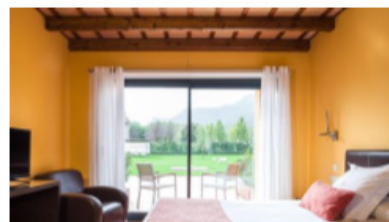

OPCIÓN 1

HOTEL VALL DE BAS ****

El Hotel Vall de Bas está situado dentro del Parque Natural de la Zona Volcánica de La Garrotxa. El hotel ofrece wifi gratuito, habitaciones con TV y vistas a la Vall d'en Bas.

El Hotel dispone de 36 habitaciones y ofrece la **opción de exclusividad**.

HABITACIONES PARA JUGADORES Y STAFF TÉCNICO

Habitaciones con dos camas individuales o doble uso individual. Con acceso directo al jardín y la piscina exterior. Disponemos también de Jr.Suïts para una mayor comodidad y amplitud.

El TRAINING CENTER ROYALVERD se encuentra a menos de 2 kilómetros del Hotel Vall de Bas****