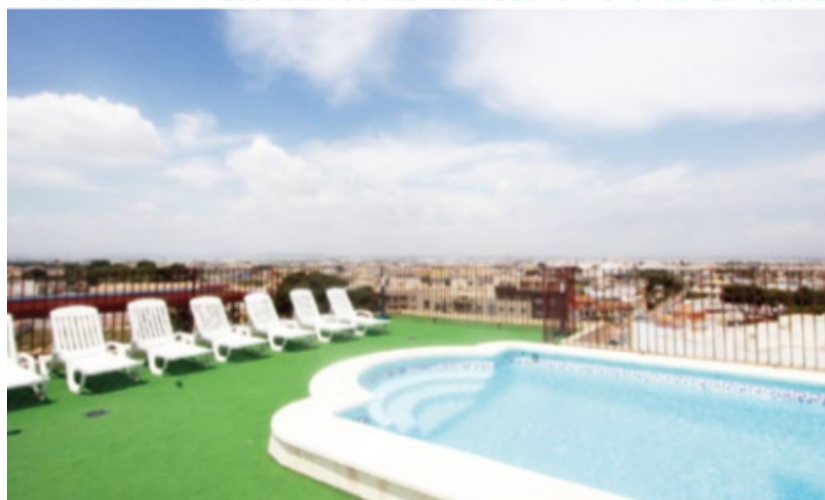

HOTEL TRAÍÑA ****

DISTANCIA A LOS CAMPOS DE FÚTBOL: 8 MINUTOS EN COCHE

Habitaciones en la misma planta	Sala de reuniones privada
2 Junior Suites	Menú personalizado
78 Habitaciones Standard	Comedor privado
Sala de masajes y equipamiento	Piscina exterior